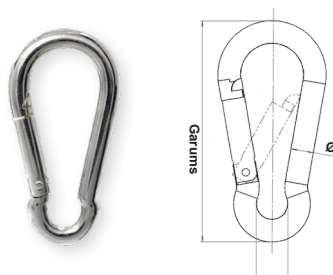

05

Troses, karabīnes un citi stiprinājumi

Karabīne

A4

Zn

Artikuls	Ø	Garums	☒
2400	4	40	100
2401	5	50	100
2402	6	60	50
2403	7	70	50
2404	8	80	50
2405	9	90	30
2406	10	100	20
2408	11	120	20
2409	12	140	5
2410	13	160	5
2411	14	180	5

Karabīne ar aizskrūvējamu aizslēgu

A4

Zn

Artikuls	dØ	☒
P04	4	50
P05	5	50
P06	6	20
P05	5	20
P08	8	20
P09	9	20
P10	10	20
P11	11	20
P12	12	10

Karabīne (aizskrūvējama)

A4

Zn

Artikuls	dØ	Garums	☒
PL03	3	30	25
PL04	4	40	25
PL05	5	50	25
PL06	6	60	25
PL07	7	70	20
PL08	8	80	20
PL10	10	100	10
PL12	12	120	10
PL14	14	140	10
PL16	16	160	10

Karabīne ar griezuli

Zn

Artikuls	Cilpas diametrs dØ	☒
sw-5.5	5.5	10
sw-7.9	7.9	10
sw-9.4	9.4	10

Griezulis (cilpa/dakša)

A4

Zn

Artikuls	Izmērs	Kg.	
H-6	6	200	1
H-8	8	220	1
H-10	10	1000	1

Troses spriegotājs DIN 1480 (āķis/ cilpa)

Troses spriegotājs DIN 1480/2 (āķis/ āķis)

A4

Zn

Artikuls	Vītne d Ø	Garums	
1480/2-6*110	6	110	1
1480/2-8*110	8	110	1
1480/2-10*125	10	125	1
1480/2-12*125	12	125	1
1480/2-14*170	14	170	1
1480/2-16*145	16	145	1
1480/2-20*200	20	200	1