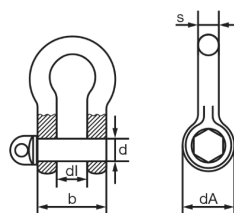

Troses spriegotājs DIN 1480/2 (āķis/ āķis)

A4

Zn

Artikuls	Vītne d Ø	Garums	
1480/2-6*110	6	110	1
1480/2-8*110	8	110	1
1480/2-10*125	10	125	1
1480/2-12*125	12	125	1
1480/2-14*170	14	170	1
1480/2-16*145	16	145	1
1480/2-20*200	20	200	1

Troses spriegotājs DIN 1480/1 (cilpa/ cilpa)

A4

Zn

Artikuls	Vītne d Ø	Garums	
1480/1-6*110	6	110	1
1480/1-8*110	8	110	1
1480/1-10*125	10	125	1
1480/1-12*125	12	125	1
1480/1-16*145	16	145	1

Šeikelis 82101a

Zn

Artikuls	Ø	Attālums dl	☐
82101a-0.05	4	8	1
82101a-0.1	5	10	1
82101a-0.16	6	12	1
82101a-0.25	8	16	1
82101a-0.4	10	20	1
82101a-0.6	12	24	1
82101a-0.8	14	28	1
82101a-1	16	32	1
82101a-1.6	20	38	1
82101a-2	22	44	1
82101a-2.5	25	50	1
82101a-3.25	28	57	1

Šeikelis, augstas stiprības, izliektas formas, karsti cinkots

Artikuls	Ø (d)	Ø (dl)	Ø (dA)	(b)	☐
2887 3 14	8	12	17	25	5
2887 3 516	10	13	21	29	5
2887 3 38	12	16	26	36	5
2887 3 716	14	18	28	40	5
2887 3 12	16	21	30	47	5
2887 3 58	20	27	42	59	5
2887 3 34	22	32	48	70	5
2887 3 78	27	36	57	80	5
2887 3 1	28	43	62	93	5
2887 3 1 18	33	46	69	104	5